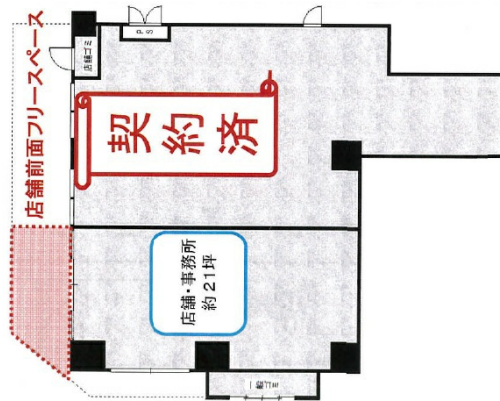

# SWISS京橋 1階21坪

大阪府大阪市都島区東野田町1-20-4

## 物件MAP

賃貸条件	
坪数	21坪
階数	1階
入居可能日	
ビル情報	
所在地	大阪府大阪市都島区東野田町1-20-4
最寄り駅	JR片町線(学研都市線) 京橋駅 徒歩3分 大阪メトロ長堀鶴見緑地線 京橋駅 徒歩3分 京阪本線 京橋駅 徒歩4分 JR東西線 大阪城北詰駅 徒歩5分 JR大阪環状線 京橋駅 徒歩10分
エリア	その他大阪
竣工	2003年11月
耐震	新耐震基準
階数	地上11階
用途	事務所/店舗
構造	S造
設備情報	
エレベーター	1基
空調	個別空調
OAフロア	その他
基準階天井高	
光ファイバー	有り
トイレ	男女別・室外
セキュリティ	有り
駐車場	無し