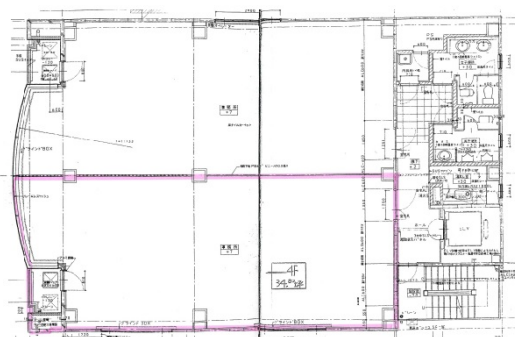

上六光陽ビル 2階34.8坪

大阪府大阪市天王寺区上本町6-6-26

物件MAP

賃貸条件	
月額賃料	417,600円 (税別)
坪数	34.8坪
坪単価	12,000円 (税別)
共益費	賃料に含む
礼金	無し
敷金 (保証金)	6ヶ月
階数	2階 (201)
入居可能日	即日

ビル情報	
所在地	大阪府大阪市天王寺区上本町6-6-26
最寄り駅	大阪メトロ谷町線 谷町九丁目駅 徒歩5分 近鉄大阪線 大阪上本町駅 徒歩3分
エリア	その他大阪
竣工	1991年3月
耐震	新耐震基準
階数	地上9階 地下1階
用途	事務所
構造	SRC造

設備情報	
エレベーター	1基
空調	個別空調
OAフロア	OAフロア
基準階天井高	2,450mm
光ファイバー	有り
トイレ	男女別・室外
セキュリティ	有り
駐車場	無し