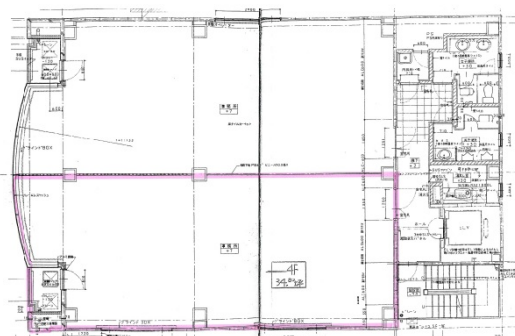

上六光陽ビル 2階34.8坪

大阪府大阪市天王寺区上本町6-6-26

物件MAP

賃貸条件	
月額賃料	417,600円（税別）
坪数	34.8坪
坪単価	12,000円（税別）
共益費	賃料に含む
礼金	無し
敷金（保証金）	6ヶ月
階数	2階（201）
入居可能日	即日

ビル情報	
所在地	大阪府大阪市天王寺区上本町6-6-26
最寄り駅	大阪メトロ谷町線 谷町九丁目駅 徒歩5分 近鉄大阪線 大阪上本町駅 徒歩3分
エリア	その他大阪
竣工	1991年3月
耐震	新耐震基準
階数	地上9階 地下1階
用途	事務所
構造	SRC造

設備情報	
エレベーター	1基
空調	個別空調
OAフロア	OAフロア
基準階天井高	2,450mm
光ファイバー	有り
トイレ	男女別・室外
セキュリティ	有り
駐車場	無し

事務所移転の簡単検索サイト 上六光陽ビル 2階34.8坪 大阪府大阪市天王寺区上本町6-6-26

その他大阪（ビルID：0021286）の賃貸オフィス

貸事務所・レンタルオフィス・オフィス移転ならQuickService

物件詳細はこちらから