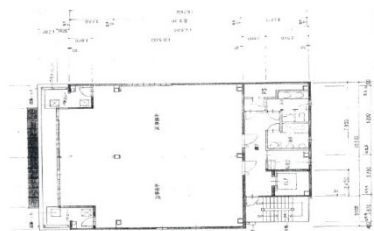

# 上六光陽ビル 8階58.3坪

大阪府大阪市天王寺区上本町6-6-26

8F1フロアー58.3坪

## 物件MAP

賃貸条件	
月額賃料	700,000円 (税別)
坪数	58.3坪
坪単価	12,007円 (税別)
共益費	賃料に含む
礼金	無し
敷金 (保証金)	6ヶ月
階数	8階 (801)
入居可能日	即日

ビル情報	
所在地	大阪府大阪市天王寺区上本町6-6-26
最寄り駅	大阪メトロ谷町線 谷町九丁目駅 徒歩5分 近鉄大阪線 大阪上本町駅 徒歩3分
エリア	その他大阪
竣工	1991年3月
耐震	新耐震基準
階数	地上9階 地下1階
用途	事務所
構造	SRC造