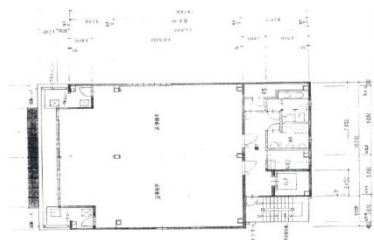

# 上六光陽ビル 8階58.3坪

大阪府大阪市天王寺区上本町6-6-26

8F1フロアー58.3坪

## 物件MAP

賃貸条件	
月額賃料	700,000円 (税別)
坪数	58.3坪
坪単価	12,007円 (税別)
共益費	賃料に含む
礼金	無し
敷金 (保証金)	6ヶ月
階数	8階 (801)
入居可能日	即日
ビル情報	
所在地	大阪府大阪市天王寺区上本町6-6-26
最寄り駅	大阪メトロ谷町線 谷町九丁目駅 徒歩5分 近鉄大阪線 大阪上本町駅 徒歩3分
エリア	その他大阪
竣工	1991年3月
耐震	新耐震基準
階数	地上9階 地下1階
用途	事務所
構造	SRC造
設備情報	
エレベーター	1基
空調	個別空調
OAフロア	OAフロア
基準階天井高	2,450mm
光ファイバー	有り
トイレ	男女別・室外
セキュリティ	有り
駐車場	無し