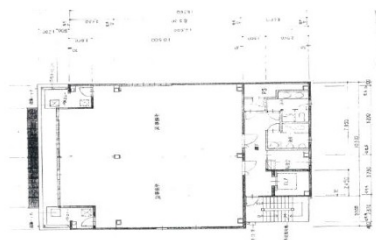

上六光陽ビル 8階58.3坪

大阪府大阪市天王寺区上本町6-6-26

8F1フロアー58.3坪

物件MAP

賃貸条件	
月額賃料	700,000円 (税別)
坪数	58.3坪
坪単価	12,007円 (税別)
共益費	賃料に含む
礼金	無し
敷金 (保証金)	6ヶ月
階数	8階 (801)
入居可能日	即日

ビル情報	
所在地	大阪府大阪市天王寺区上本町6-6-26
最寄り駅	大阪メトロ谷町線 谷町九丁目駅 徒歩5分 近鉄大阪線 大阪上本町駅 徒歩3分
エリア	その他大阪
竣工	1991年3月
耐震	新耐震基準
階数	地上9階 地下1階
用途	事務所
構造	SRC造

設備情報	
エレベーター	1基
空調	個別空調
OAフロア	OAフロア
基準階天井高	2,450mm
光ファイバー	有り
トイレ	男女別・室外
セキュリティ	有り
駐車場	無し

上六光陽ビル 8階58.3坪 大阪府大阪市天王寺区上本町6-6-26

その他大阪 (ビルID: 0021286) の賃貸オフィス

貸事務所・レンタルオフィス・オフィス移転ならQuickService

物件詳細はこちらから

 0120-55-2620