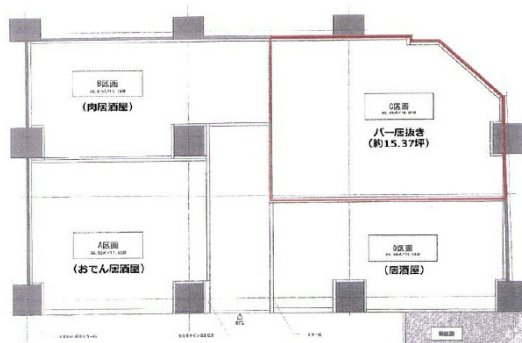

うえほんまちハイハイタウン 地下1階15.37坪

大阪府大阪市天王寺区上本町6-3-31

物件MAP

賃貸条件	
月額賃料	214,500円 (税別)
坪数	15.37坪
坪単価	13,956円 (税別)
共益費	賃料に含む
礼金	2ヶ月
敷金 (保証金)	1ヶ月
階数	B1階 (B108C)
入居可能日	即日

ビル情報	
所在地	大阪府大阪市天王寺区上本町6-3-31
最寄り駅	大阪メトロ御堂筋線 なんば駅 徒歩5分 大阪メトロ千日前線 なんば駅 徒歩5分 大阪メトロ四つ橋線 なんば駅 徒歩5分
エリア	その他大阪
竣工	1981年9月
耐震	旧耐震基準
階数	地上15階 地下2階
用途	店舗
構造	SRC造

設備情報	
エレベーター	
空調	個別空調
OAフロア	その他
基準階天井高	2,190mm
光ファイバー	無し
トイレ	男女別・室外
セキュリティ	無し
駐車場	無し