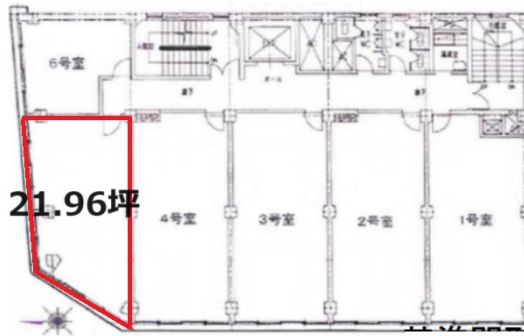

大和上六ビル 4階21.96坪

大阪府大阪市天王寺区上本町6-2-26

物件MAP

賃貸条件	
月額賃料	153,720円 (税別)
坪数	21.96坪
坪単価	7,000円 (税別)
共益費	43,920円
礼金	無し
敷金 (保証金)	3ヶ月
階数	4階 (405)
入居可能日	即日
ビル情報	
所在地	大阪府大阪市天王寺区上本町6-2-26
最寄り駅	近鉄大阪線 大阪上本町駅 徒歩3分 大阪メトロ谷町線 谷町九丁目駅 徒歩5分 大阪メトロ千日前線 谷町九丁目駅 徒歩5分
エリア	その他大阪
竣工	要確認
耐震	旧耐震基準
階数	地上9階 地下1階
用途	事務所
構造	調査中
設備情報	
エレベーター	1基
空調	個別空調
OAフロア	その他
基準階天井高	
光ファイバー	有り
トイレ	男女別・室外
セキュリティ	有り
駐車場	無し