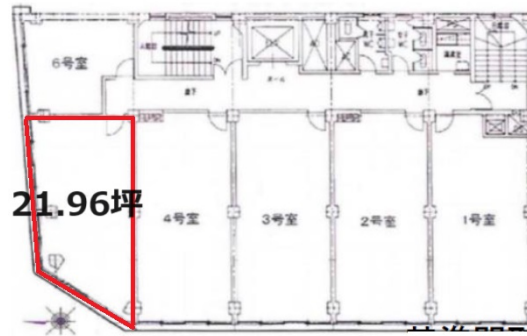

大和上六ビル 4階21.96坪

大阪府大阪市天王寺区上本町6-2-26

物件MAP

賃貸条件	
月額賃料	153,720円（税別）
坪数	21.96坪
坪単価	7,000円（税別）
共益費	43,920円
礼金	無し
敷金（保証金）	3ヶ月
階数	4階（405）
入居可能日	即日
ビル情報	
所在地	大阪府大阪市天王寺区上本町6-2-26
最寄り駅	近鉄大阪線 大阪上本町駅 徒歩3分 大阪メトロ谷町線 谷町九丁目駅 徒歩5分 大阪メトロ千日前線 谷町九丁目駅 徒歩5分
エリア	その他大阪
竣工	要確認
耐震	旧耐震基準
階数	地上9階 地下1階
用途	事務所
構造	調査中
設備情報	
エレベーター	1基
空調	個別空調
OAフロア	その他
基準階天井高	
光ファイバー	有り
トイレ	男女別・室外
セキュリティ	有り
駐車場	無し

事務所移転の簡単検索サイト

Quick Service

クイックサービス

大和上六ビル 4階21.96坪 大阪府大阪市天王寺区上本町6-2-26

その他大阪（ビルID：0021284）の賃貸オフィス

貸事務所・レンタルオフィス・オフィス移転ならQuickService

物件詳細はこちらから

0120-55-2620