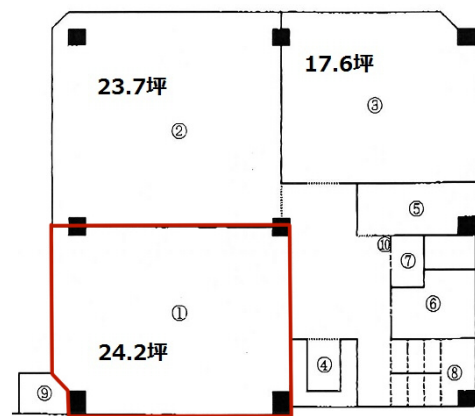

玉村ビル 5階24.2坪

大阪府大阪市中央区和泉町1-2-6

物件MAP

賃貸条件	
月額賃料	121,000円 (税別)
坪数	24.2坪
坪単価	5,000円 (税別)
共益費	48,400円
礼金	無し
敷金 (保証金)	6ヶ月
階数	5階
入居可能日	即日

ビル情報	
所在地	大阪府大阪市中央区和泉町1-2-6
最寄り駅	大阪メトロ谷町線 谷町四丁目駅 徒歩4分 大阪メトロ中央線 谷町四丁目駅 徒歩4分
エリア	谷町・OBPエリア
竣工	1973年9月
耐震	旧耐震基準
階数	地上6階 地上1階
用途	事務所
構造	S造