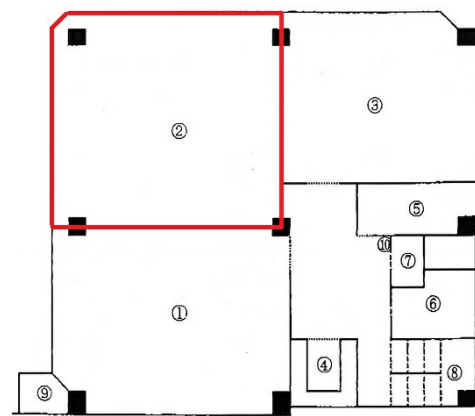

玉村ビル 5階26.7坪

大阪府大阪市中央区和泉町1-2-6

物件MAP

賃貸条件	
月額賃料	133,500円 (税別)
坪数	26.7坪
坪単価	5,000円 (税別)
共益費	53,400円
礼金	無し
敷金 (保証金)	6ヶ月
階数	5階
入居可能日	即日

ビル情報	
所在地	大阪府大阪市中央区和泉町1-2-6
最寄り駅	大阪メトロ谷町線 谷町四丁目駅 徒歩4分 大阪メトロ中央線 谷町四丁目駅 徒歩4分
エリア	谷町・OBPエリア
竣工	1973年9月
耐震	旧耐震基準
階数	地上6階 地上1階
用途	事務所
構造	S造