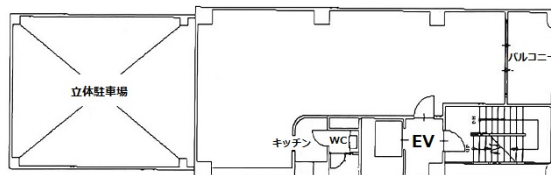

## 物件MAP

賃貸条件	
坪数	25.1坪
階数	6階 (601)
入居可能日	

ビル情報	
所在地	大阪府大阪市中央区本町橋2-24
最寄り駅	大阪メトロ堺筋線 堺筋本町駅 徒歩5分 大阪メトロ中央線 堺筋本町駅 徒歩5分
エリア	谷町・OBPエリア
竣工	1989年3月
耐震	新耐震基準
階数	地上9階
用途	事務所
構造	S造

設備情報	
エレベーター	1基
空調	個別空調
OAフロア	その他
基準階天井高	2,500mm
光ファイバー	有り
トイレ	男女共用・室内
セキュリティ	有り
駐車場	有り