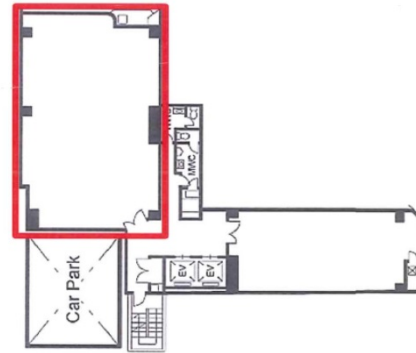

AXIS本町橋YKビル 5階36.17坪

大阪府大阪市中央区本町橋2-16

物件MAP

賃貸条件	
月額賃料	235,105円（税別）
坪数	36.17坪
坪単価	6,500円（税別）
共益費	72,340円
礼金	2ヶ月
敷金（保証金）	3ヶ月
階数	5階（501）
入居可能日	2024年5月

ビル情報	
所在地	大阪府大阪市中央区本町橋2-16
最寄り駅	大阪メトロ堺筋線 堺筋本町駅 徒歩5分 大阪メトロ中央線 堺筋本町駅 徒歩5分
エリア	谷町・OBPエリア
竣工	1992年3月
耐震	新耐震基準
階数	地上10階
用途	事務所
構造	S造

設備情報	
エレベーター	2基
空調	個別空調
OAフロア	OAフロア
基準階天井高	
光ファイバー	有り
トイレ	男女別・室外
セキュリティ	有り
駐車場	有り