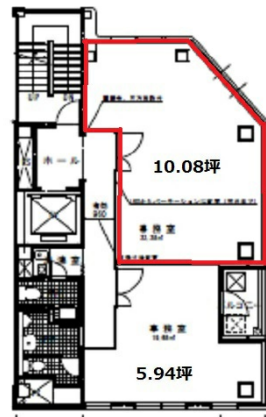

SD本町ビル 7階10.58坪

大阪府大阪市中央区本町4-8-1

物件MAP

賃貸条件	
月額賃料	100,510円 (税別)
坪数	10.58坪
坪単価	9,500円 (税別)
共益費	26,450円
礼金	無し
敷金 (保証金)	8ヶ月
階数	7階 (701)
入居可能日	即日

ビル情報	
所在地	大阪府大阪市中央区本町4-8-1
最寄り駅	大阪メトロ御堂筋線 本町駅 徒歩2分 大阪メトロ四つ橋線 本町駅 徒歩2分 大阪メトロ中央線 本町駅 徒歩2分 大阪メトロ堺筋線 堺筋本町駅 徒歩12分 大阪メトロ中央線 堺筋本町駅 徒歩12分

エリア	本町・堺筋本町エリア
竣工	1989年4月
耐震	新耐震基準
階数	地上10階 地下1階
用途	事務所/店舗
構造	RC造

設備情報	
エレベーター	1基
空調	セントラル空調
OAフロア	その他
基準階天井高	
光ファイバー	有り
トイレ	男女別・室外
セキュリティ	有り
駐車場	無し