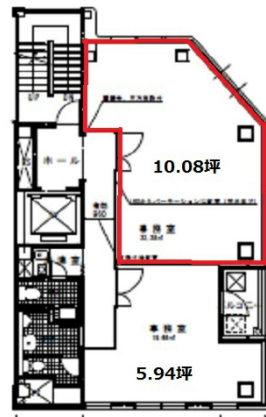

SD本町ビル 7階10.58坪

大阪府大阪市中央区本町4-8-1

物件MAP

賃貸条件	
月額賃料	100,510円 (税別)
坪数	10.58坪
坪単価	9,500円 (税別)
共益費	26,450円
礼金	無し
敷金 (保証金)	8ヶ月
階数	7階 (701)
入居可能日	即日

ビル情報	
所在地	大阪府大阪市中央区本町4-8-1
最寄り駅	大阪メトロ御堂筋線 本町駅 徒歩2分 大阪メトロ四つ橋線 本町駅 徒歩2分 大阪メトロ中央線 本町駅 徒歩2分 大阪メトロ堺筋線 堺筋本町駅 徒歩12分 大阪メトロ中央線 堺筋本町駅 徒歩12分
エリア	本町・堺筋本町エリア
竣工	1989年4月
耐震	新耐震基準
階数	地上10階 地下1階
用途	事務所/店舗
構造	RC造

設備情報	
エレベーター	1基
空調	セントラル空調
OAフロア	その他
基準階天井高	
光ファイバー	有り
トイレ	男女別・室外
セキュリティ	有り
駐車場	無し

事務所移転の簡単検索サイト

Quick Service

クイックサービス

SD本町ビル 7階10.58坪 大阪府大阪市中央区本町4-8-1

本町・堺筋本町エリア (ビルID: 0021249) の賃貸オフィス

貸事務所・レンタルオフィス・オフィス移転なら**QuickService**