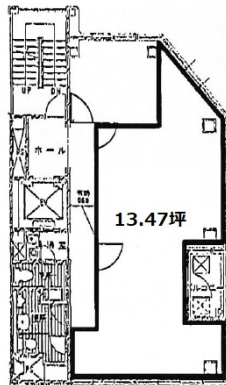

# SD本町ビル 10階13.47坪

大阪府大阪市中央区本町4-8-1

## 物件MAP

賃貸条件	
月額賃料	127,965円（税別）
坪数	13.47坪
坪単価	9,500円（税別）
共益費	33,675円
礼金	無し
敷金（保証金）	8ヶ月
階数	10階（1002）
入居可能日	即日

ビル情報	
所在地	大阪府大阪市中央区本町4-8-1
最寄り駅	大阪メトロ御堂筋線 本町駅 徒歩2分 大阪メトロ四つ橋線 本町駅 徒歩2分 大阪メトロ中央線 本町駅 徒歩2分 大阪メトロ堺筋線 堺筋本町駅 徒歩12分 大阪メトロ中央線 堺筋本町駅 徒歩12分
エリア	本町・堺筋本町エリア
竣工	1989年4月
耐震	新耐震基準
階数	地上10階 地下1階
用途	事務所/店舗
構造	RC造