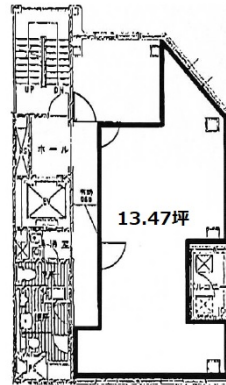

SD本町ビル 10階13.47坪

大阪府大阪市中央区本町4-8-1

物件MAP

賃貸条件	
月額賃料	127,965円（税別）
坪数	13.47坪
坪単価	9,500円（税別）
共益費	33,675円
礼金	無し
敷金（保証金）	8ヶ月
階数	10階（1002）
入居可能日	即日

ビル情報	
所在地	大阪府大阪市中央区本町4-8-1
最寄り駅	大阪メトロ御堂筋線 本町駅 徒歩2分 大阪メトロ四つ橋線 本町駅 徒歩2分 大阪メトロ中央線 本町駅 徒歩2分 大阪メトロ堺筋線 堺筋本町駅 徒歩12分 大阪メトロ中央線 堺筋本町駅 徒歩12分
エリア	本町・堺筋本町エリア
竣工	1989年4月
耐震	新耐震基準
階数	地上10階 地下1階
用途	事務所/店舗
構造	RC造