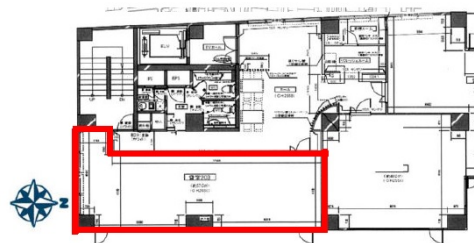

本町グラマシービル 2階21.33坪

大阪府大阪市中央区本町4-7-4

物件MAP

賃貸条件	
月額賃料	266,625円 (税別)
坪数	21.33坪
坪単価	12,500円 (税別)
共益費	賃料に含む
礼金	1ヶ月
敷金 (保証金)	3ヶ月
階数	2階 (203)
入居可能日	即日

ビル情報	
所在地	大阪府大阪市中央区本町4-7-4
最寄り駅	大阪メトロ御堂筋線 本町駅 徒歩4分 大阪メトロ四つ橋線 本町駅 徒歩4分 大阪メトロ中央線 本町駅 徒歩5分
エリア	本町・堺筋本町エリア
竣工	1992年3月
耐震	新耐震基準
階数	地上8階 地上1階
用途	事務所
構造	RC造

設備情報	
エレベーター	1基
空調	個別空調
OAフロア	
基準階天井高	2,560mm
光ファイバー	有り
トイレ	男女共用・室外
セキュリティ	有り
駐車場	無し