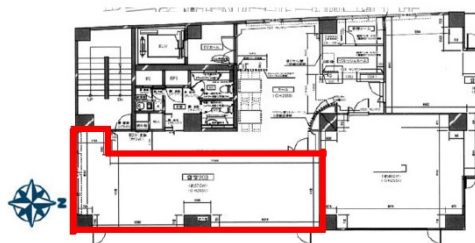

本町グラマシービル 2階21.33坪

大阪府大阪市中央区本町4-7-4

物件MAP

| 賃貸条件 | |
|----------|---------------|
| 月額賃料 | 266,625円 (税別) |
| 坪数 | 21.33坪 |
| 坪単価 | 12,500円 (税別) |
| 共益費 | 賃料に含む |
| 礼金 | 1ヶ月 |
| 敷金 (保証金) | 3ヶ月 |
| 階数 | 2階 (203) |
| 入居可能日 | 即日 |

| 設備情報 | |
|--------|---------|
| エレベーター | 1基 |
| 空調 | 個別空調 |
| OAフロア | |
| 基準階天井高 | 2,560mm |
| 光ファイバー | 有り |
| トイレ | 男女共用・室外 |
| セキュリティ | 有り |
| 駐車場 | 無し |

事務所移転の簡単検索サイト

Quick Service

クイックサービス

本町グラマシービル 2階21.33坪 大阪府大阪市中央区本町4-7-4