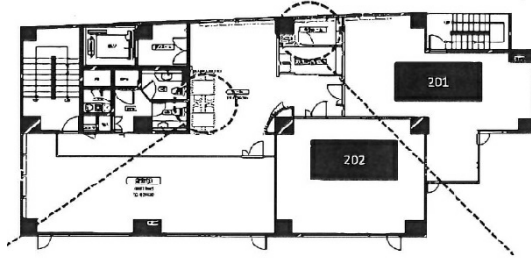

# 本町グラマシービル 2階18.49坪

大阪府大阪市中央区本町4-7-4

## 物件MAP

賃貸条件	
月額賃料	231,125円 (税別)
坪数	18.49坪
坪単価	12,500円 (税別)
共益費	賃料に含む
礼金	1ヶ月
敷金 (保証金)	3ヶ月
階数	2階 (202)
入居可能日	即日

ビル情報	
所在地	大阪府大阪市中央区本町4-7-4
最寄り駅	大阪メトロ御堂筋線 本町駅 徒歩4分 大阪メトロ四つ橋線 本町駅 徒歩4分 大阪メトロ中央線 本町駅 徒歩5分
エリア	本町・堺筋本町エリア
竣工	1992年3月
耐震	新耐震基準
階数	地上8階 地上1階
用途	事務所/店舗
構造	RC造

設備情報	
エレベーター	1基
空調	個別空調
OAフロア	
基準階天井高	2,560mm
光ファイバー	有り
トイレ	男女共用・室外
セキュリティ	有り
駐車場	無し