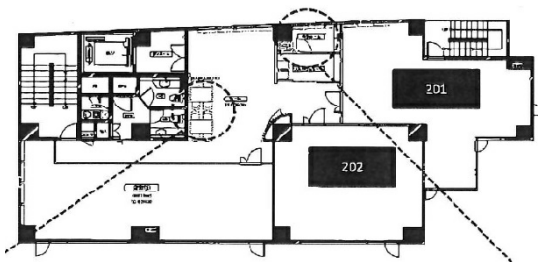

# 本町グラマシービル 2階18.49坪

大阪府大阪市中央区本町4-7-4

## 物件MAP

賃貸条件	
月額賃料	231,125円 (税別)
坪数	18.49坪
坪単価	12,500円 (税別)
共益費	賃料に含む
礼金	1ヶ月
敷金 (保証金)	3ヶ月
階数	2階 (202)
入居可能日	即日

ビル情報	
所在地	大阪府大阪市中央区本町4-7-4
最寄り駅	大阪メトロ御堂筋線 本町駅 徒歩4分 大阪メトロ四つ橋線 本町駅 徒歩4分 大阪メトロ中央線 本町駅 徒歩5分
エリア	本町・堺筋本町エリア
竣工	1992年3月
耐震	新耐震基準
階数	地上8階 地上1階
用途	事務所/店舗
構造	RC造

設備情報	
エレベーター	1基
空調	個別空調
OAフロア	
基準階天井高	2,560mm
光ファイバー	有り
トイレ	男女共用・室外
セキュリティ	有り
駐車場	無し

事務所移転の簡単検索サイト

**Quick Service**

クイックサービス

本町グラマシービル 2階18.49坪 大阪府大阪市中央区本町4-7-4

本町・堺筋本町エリア (ビルID: 0021248) の賃貸オフィス

貸事務所・レンタルオフィス・オフィス移転なら**QuickService**