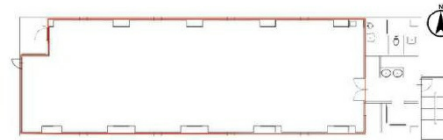

IS本町ビル 5階51.11坪

大阪府大阪市中央区本町4-6-17

物件MAP

賃貸条件	
月額賃料	相談
坪数	51.11坪
坪単価	相談
共益費	賃料に含む
礼金	無し
敷金（保証金）	10ヶ月
階数	5階
入居可能日	即日

ビル情報	
所在地	大阪府大阪市中央区本町4-6-17
最寄り駅	大阪メトロ御堂筋線 本町駅 徒歩5分 大阪メトロ四つ橋線 本町駅 徒歩5分 大阪メトロ中央線 本町駅 徒歩5分 大阪メトロ四つ橋線 肥後橋駅 徒歩11分 大阪メトロ御堂筋線 淀屋橋駅 徒歩12分
エリア	本町・堺筋本町エリア
竣工	1992年11月
耐震	新耐震基準
階数	地上9階
用途	事務所
構造	RC造

設備情報	
エレベーター	1基
空調	個別空調
OAフロア	OAフロア
基準階天井高	2,600mm
光ファイバー	有り
トイレ	男女別・室外
セキュリティ	有り
駐車場	有り