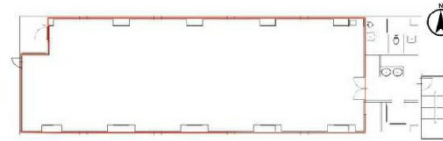

IS本町ビル 5階51.11坪

大阪府大阪市中央区本町4-6-17

物件MAP

賃貸条件	
月額賃料	相談
坪数	51.11坪
坪単価	相談
共益費	賃料に含む
礼金	無し
敷金（保証金）	10ヶ月
階数	5階
入居可能日	即日

ビル情報	
所在地	大阪府大阪市中央区本町4-6-17
最寄り駅	大阪メトロ御堂筋線 本町駅 徒歩5分 大阪メトロ四つ橋線 本町駅 徒歩5分 大阪メトロ中央線 本町駅 徒歩5分 大阪メトロ四つ橋線 肥後橋駅 徒歩11分 大阪メトロ御堂筋線 淀屋橋駅 徒歩12分
エリア	本町・堺筋本町エリア
竣工	1992年11月
耐震	新耐震基準
階数	地上9階
用途	事務所
構造	RC造

設備情報	
エレベーター	1基
空調	個別空調
OAフロア	OAフロア
基準階天井高	2,600mm
光ファイバー	有り
トイレ	男女別・室外
セキュリティ	有り
駐車場	有り

事務所移転の簡単検索サイト

Quick Service

クイックサービス

IS本町ビル 5階51.11坪 大阪府大阪市中央区本町4-6-17

本町・堺筋本町エリア（ビルID：0021242）の賃貸オフィス

貸事務所・レンタルオフィス・オフィス移転ならQuickService