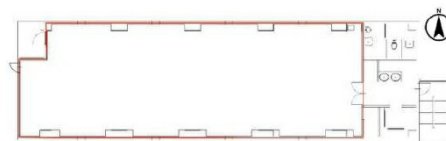

IS本町ビル 4階51.11坪

大阪府大阪市中央区本町4-6-17

物件MAP

| 賃貸条件 | |
|---------|--------|
| 月額賃料 | 相談 |
| 坪数 | 51.11坪 |
| 坪単価 | 相談 |
| 共益費 | 賃料に含む |
| 礼金 | 無し |
| 敷金（保証金） | 10ヶ月 |
| 階数 | 4階 |
| 入居可能日 | 即日 |

| ビル情報 | |
|------|---|
| 所在地 | 大阪府大阪市中央区本町4-6-17 |
| 最寄り駅 | 大阪メトロ御堂筋線 本町駅 徒歩5分 大阪メトロ四つ橋線 本町駅 徒歩5分 大阪メトロ中央線 本町駅 徒歩5分 大阪メトロ四つ橋線 肥後橋駅 徒歩11分 大阪メトロ御堂筋線 淀屋橋駅 徒歩12分 |
| エリア | 本町・堺筋本町エリア |
| 竣工 | 1992年11月 |
| 耐震 | 新耐震基準 |
| 階数 | 地上9階 |
| 用途 | 事務所 |
| 構造 | RC造 |

| 設備情報 | |
|--------|---------|
| エレベーター | 1基 |
| 空調 | 個別空調 |
| OAフロア | OAフロア |
| 基準階天井高 | 2,600mm |
| 光ファイバー | 有り |
| トイレ | 男女別・室外 |
| セキュリティ | 有り |
| 駐車場 | 有り |