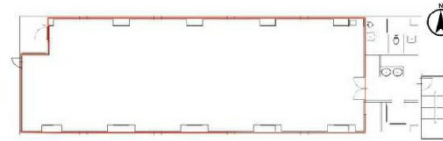

IS本町ビル 4階51.11坪

大阪府大阪市中央区本町4-6-17

物件MAP

賃貸条件	
月額賃料	相談
坪数	51.11坪
坪単価	相談
共益費	賃料に含む
礼金	無し
敷金（保証金）	10ヶ月
階数	4階
入居可能日	即日

ビル情報	
所在地	大阪府大阪市中央区本町4-6-17
最寄り駅	大阪メトロ御堂筋線 本町駅 徒歩5分 大阪メトロ四つ橋線 本町駅 徒歩5分 大阪メトロ中央線 本町駅 徒歩5分 大阪メトロ四つ橋線 肥後橋駅 徒歩11分 大阪メトロ御堂筋線 淀屋橋駅 徒歩12分
エリア	本町・堺筋本町エリア
竣工	1992年11月
耐震	新耐震基準
階数	地上9階
用途	事務所
構造	RC造

設備情報	
エレベーター	1基
空調	個別空調
OAフロア	OAフロア
基準階天井高	2,600mm
光ファイバー	有り
トイレ	男女別・室外
セキュリティ	有り
駐車場	有り

事務所移転の簡単検索サイト

Quick Service

クイックサービス

IS本町ビル 4階51.11坪 大阪府大阪市中央区本町4-6-17

本町・堺筋本町エリア（ビルID：0021242）の賃貸オフィス

貸事務所・レンタルオフィス・オフィス移転ならQuickService