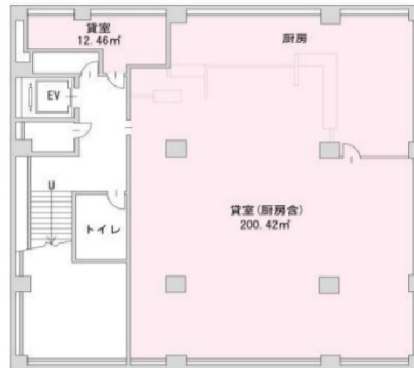

本町セントラルオフィスビル 地下1階64.4坪

大阪府大阪市中央区本町4-4-10

物件MAP

賃貸条件	
月額賃料	453,510円 (税別)
坪数	64.4坪
坪単価	7,042円 (税別)
共益費	190,390円
礼金	無し
敷金 (保証金)	6000000円
階数	B1階
入居可能日	即日

ビル情報	
所在地	大阪府大阪市中央区本町4-4-10
最寄り駅	大阪メトロ御堂筋線 本町駅 徒歩2分 大阪メトロ四つ橋線 本町駅 徒歩4分 大阪メトロ中央線 本町駅 徒歩3分 大阪メトロ堺筋線 堺筋本町駅 徒歩10分 大阪メトロ中央線 堺筋本町駅 徒歩10分
エリア	本町・堺筋本町エリア
竣工	1988年9月
耐震	新耐震基準
階数	地上9階 地上1階
用途	店舗
構造	SRC造

設備情報	
エレベーター	1基
空調	個別空調
OAフロア	その他
基準階天井高	2,400mm
光ファイバー	有り
トイレ	男女別・室外
セキュリティ	有り
駐車場	無し