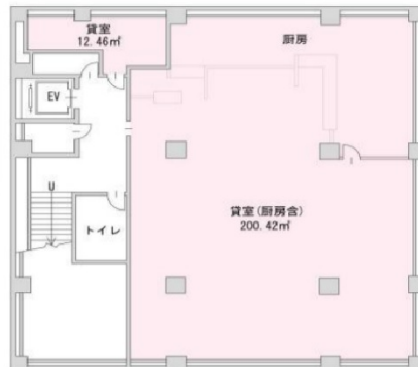

本町セントラルオフィスビル 地下1階64.4坪

大阪府大阪市中央区本町4-4-10

物件MAP

賃貸条件	
月額賃料	453,510円 (税別)
坪数	64.4坪
坪単価	7,042円 (税別)
共益費	190,390円
礼金	無し
敷金 (保証金)	6000000円
階数	B1階
入居可能日	即日

ビル情報	
所在地	大阪府大阪市中央区本町4-4-10
最寄り駅	大阪メトロ御堂筋線 本町駅 徒歩2分 大阪メトロ四つ橋線 本町駅 徒歩4分 大阪メトロ中央線 本町駅 徒歩3分 大阪メトロ堺筋線 堺筋本町駅 徒歩10分 大阪メトロ中央線 堺筋本町駅 徒歩10分
エリア	本町・堺筋本町エリア
竣工	1988年9月
耐震	新耐震基準
階数	地上9階 地上1階
用途	店舗
構造	SRC造

設備情報	
エレベーター	1基
空調	個別空調
OAフロア	その他
基準階天井高	2,400mm
光ファイバー	有り
トイレ	男女別・室外
セキュリティ	有り
駐車場	無し