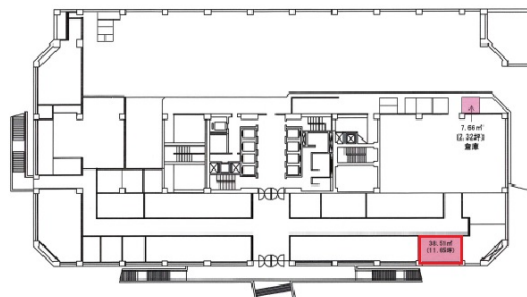

御堂ビル 地下1階11.65坪

大阪府大阪市中央区本町4-1-13

物件MAP

賃貸条件	
月額賃料	相談
坪数	11.65坪
坪単価	相談
共益費	相談
礼金	無し
敷金（保証金）	12ヶ月
階数	B1階
入居可能日	即日

ビル情報	
所在地	大阪府大阪市中央区本町4-1-13
最寄り駅	大阪メトロ御堂筋線 本町駅 徒歩1分 大阪メトロ四つ橋線 本町駅 徒歩1分 大阪メトロ中央線 本町駅 徒歩1分 大阪メトロ堺筋線 堺筋本町駅 徒歩9分 大阪メトロ中央線 堺筋本町駅 徒歩11分
エリア	本町・堺筋本町エリア
竣工	1965年3月
耐震	旧耐震基準
階数	地上9階 地下4階
用途	店舗
構造	SRC造

設備情報	
エレベーター	
空調	セントラル空調
OAフロア	OAフロア
基準階天井高	2,400mm
光ファイバー	無し
トイレ	男女別・室外
セキュリティ	無し
駐車場	有り