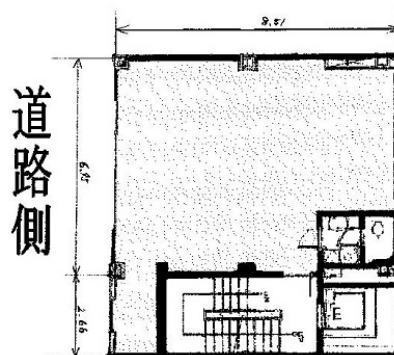

ディライト本町ビル 3階18.92坪

大阪府大阪市中央区本町3-4-14

物件MAP

賃貸条件	
月額賃料	140,000円 (税別)
坪数	18.92坪
坪単価	7,400円 (税別)
共益費	60,000円
礼金	無し
敷金 (保証金)	700000円
階数	3階
入居可能日	即日

ビル情報	
所在地	大阪府大阪市中央区本町3-4-14
最寄り駅	大阪メトロ御堂筋線 本町駅 徒歩3分
エリア	本町・堺筋本町エリア
竣工	要確認
耐震	新耐震基準
階数	地上6階 地下1階
用途	事務所
構造	S造