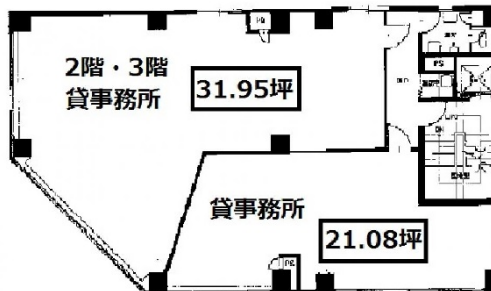

# イワタニ第三ビル 2階21.08坪

大阪府大阪市中央区本町3-1-2

## 物件MAP

賃貸条件	
月額賃料	316,200円 (税別)
坪数	21.08坪
坪単価	15,000円 (税別)
共益費	賃料に含む
礼金	無し
敷金 (保証金)	10ヶ月
階数	2階
入居可能日	即日

ビル情報	
所在地	大阪府大阪市中央区本町3-1-2
最寄り駅	大阪メトロ堺筋線 堺筋本町駅 徒歩4分 大阪メトロ御堂筋線 本町駅 徒歩4分 大阪メトロ中央線 堺筋本町駅 徒歩4分 大阪メトロ中央線 本町駅 徒歩4分 大阪メトロ四つ橋線 本町駅 徒歩10分
エリア	本町・堺筋本町エリア
竣工	1981年8月
耐震	旧耐震基準
階数	地上5階 地下1階
用途	事務所/店舗
構造	S造