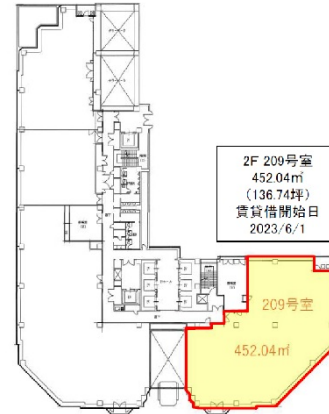

# 堺筋本町センタービル 2階133.66坪

大阪府大阪市中央区本町2-1-6

## 物件MAP

| 賃貸条件    |         |
|---------|---------|
| 月額賃料    | 相談      |
| 坪数      | 133.66坪 |
| 坪単価     | 相談      |
| 共益費     | 賃料に含む   |
| 礼金      | 無し      |
| 敷金（保証金） | 12ヶ月    |
| 階数      | 2階（209） |
| 入居可能日   | 即日      |