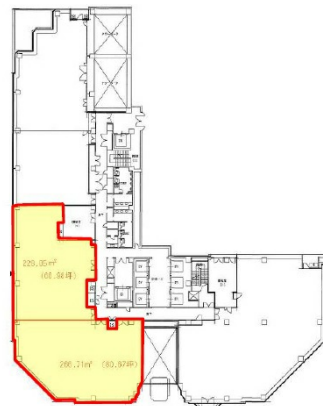

# 堺筋本町センタービル 2階149.66坪

大阪府大阪市中央区本町2-1-6

## 物件MAP

賃貸条件	
坪数	149.66坪
階数	2階 (205)
入居可能日	

ビル情報	
所在地	大阪府大阪市中央区本町2-1-6
最寄り駅	大阪メトロ中央線 堺筋本町駅 徒歩1分 大阪メトロ堺筋線 堺筋本町駅 徒歩1分 大阪メトロ御堂筋線 本町駅 徒歩9分 大阪メトロ中央線 本町駅 徒歩13分 大阪メトロ堺筋線 北浜駅 徒歩10分
エリア	本町・堺筋本町エリア
竣工	1991年5月
耐震	新耐震基準
階数	地上16階 地下1階
用途	事務所
構造	SRC造