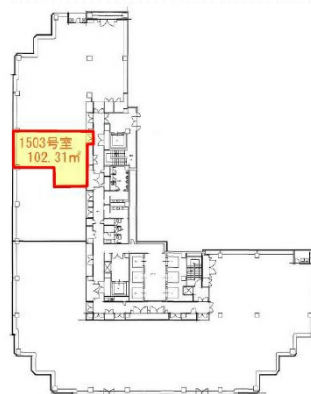

# 堺筋本町センタービル 15階30.94坪

大阪府大阪市中央区本町2-1-6

## 物件MAP

賃貸条件	
坪数	30.94坪
階数	15階 (1503)
入居可能日	

ビル情報	
所在地	大阪府大阪市中央区本町2-1-6
最寄り駅	大阪メトロ中央線 堺筋本町駅 徒歩1分 大阪メトロ堺筋線 堺筋本町駅 徒歩1分 大阪メトロ御堂筋線 本町駅 徒歩9分 大阪メトロ中央線 本町駅 徒歩13分 大阪メトロ堺筋線 北浜駅 徒歩10分
エリア	本町・堺筋本町エリア
竣工	1991年5月
耐震	新耐震基準
階数	地上16階 地下1階
用途	事務所
構造	SRC造