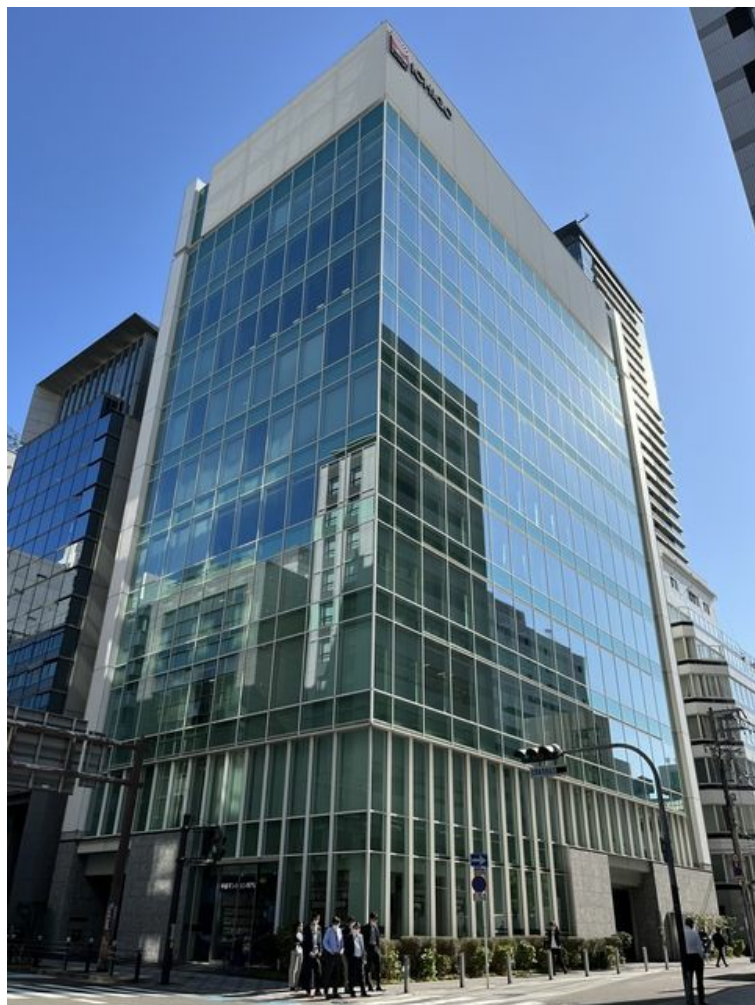

# いちご堺筋本町ビル 9階51.88坪

大阪府大阪市中央区本町1-6-16