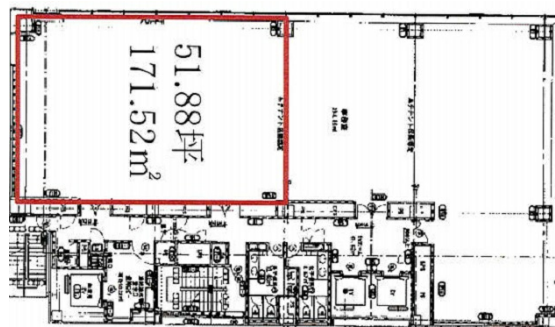

# いちご堺筋本町ビル 9階51.88坪

大阪府大阪市中央区本町1-6-16

## 物件MAP

賃貸条件	
月額賃料	相談
坪数	51.88坪
坪単価	相談
共益費	181,580円
礼金	無し
敷金（保証金）	12ヶ月
階数	9階
入居可能日	2024年9月

ビル情報	
所在地	大阪府大阪市中央区本町1-6-16
最寄り駅	大阪メトロ中央線 堺筋本町駅 徒歩3分 大阪メトロ堺筋線 堺筋本町駅 徒歩1分 大阪メトロ御堂筋線 本町駅 徒歩6分 大阪メトロ堺筋線 北浜駅 徒歩11分 大阪メトロ中央線 本町駅 徒歩13分
エリア	本町・堺筋本町エリア
竣工	2009年3月
耐震	新耐震基準
階数	地上10階 地下1階
用途	事務所
構造	SRC造

設備情報	
エレベーター	3基
空調	個別空調
OAフロア	OAフロア
基準階天井高	2,780mm
光ファイバー	有り
トイレ	男女別・室外
セキュリティ	有り
駐車場	有り