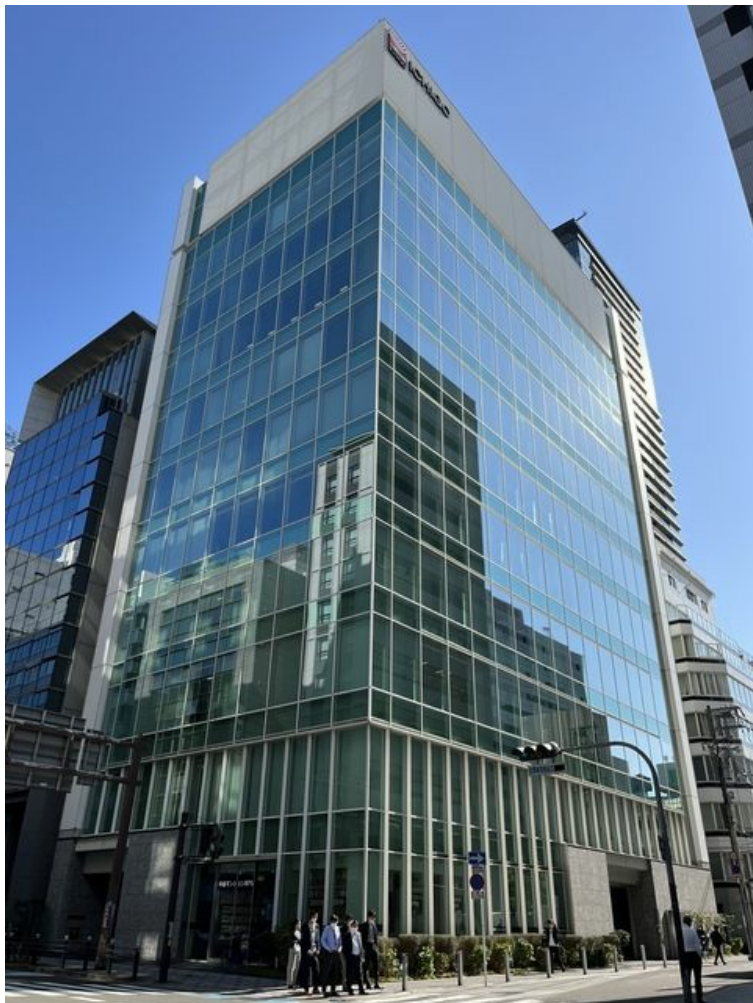

# いちご堺筋本町ビル 9階51.88坪

大阪府大阪市中央区本町1-6-16

## 物件MAP

賃貸条件	
月額賃料	相談
坪数	51.88坪
坪単価	相談
共益費	181,580円
礼金	無し
敷金 (保証金)	12ヶ月
階数	9階
入居可能日	2024年9月

ビル情報	
所在地	大阪府大阪市中央区本町1-6-16
最寄り駅	大阪メトロ中央線 堺筋本町駅 徒歩3分 大阪メトロ堺筋線 堺筋本町駅 徒歩1分 大阪メトロ御堂筋線 本町駅 徒歩6分 大阪メトロ堺筋線 北浜駅 徒歩11分 大阪メトロ中央線 本町駅 徒歩13分
エリア	本町・堺筋本町エリア
竣工	2009年3月
耐震	新耐震基準
階数	地上10階 地下1階
用途	事務所
構造	SRC造