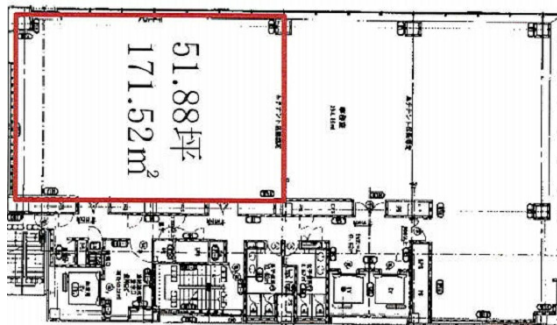

# いちご堺筋本町ビル 9階51.88坪

大阪府大阪市中央区本町1-6-16

## 物件MAP

賃貸条件	
月額賃料	相談
坪数	51.88坪
坪単価	相談
共益費	181,580円
礼金	無し
敷金 (保証金)	12ヶ月
階数	9階
入居可能日	2024年9月

ビル情報	
所在地	大阪府大阪市中央区本町1-6-16
最寄り駅	大阪メトロ中央線 堺筋本町駅 徒歩3分 大阪メトロ堺筋線 堺筋本町駅 徒歩1分 大阪メトロ御堂筋線 本町駅 徒歩6分 大阪メトロ堺筋線 北浜駅 徒歩11分 大阪メトロ中央線 本町駅 徒歩13分
エリア	本町・堺筋本町エリア
竣工	2009年3月
耐震	新耐震基準
階数	地上10階 地下1階
用途	事務所
構造	SRC造