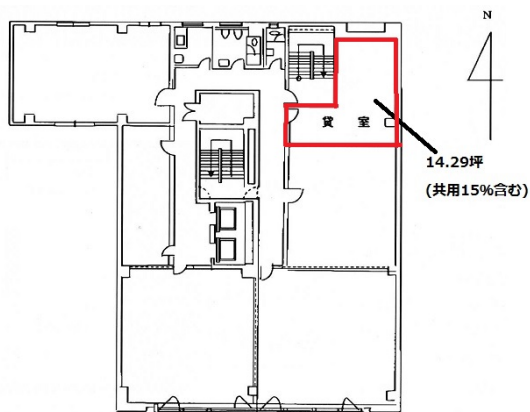

西村ビル 9階14.29坪

大阪府大阪市中央区本町1-5-7

物件MAP

賃貸条件	
月額賃料	92,885円 (税別)
坪数	14.29坪
坪単価	6,500円 (税別)
共益費	50,015円
礼金	無し
敷金 (保証金)	1000000円
階数	9階
入居可能日	2024年7月

ビル情報	
所在地	大阪府大阪市中央区本町1-5-7
最寄り駅	大阪メトロ中央線 堺筋本町駅 徒歩1分 大阪メトロ堺筋線 堺筋本町駅 徒歩1分 大阪メトロ御堂筋線 本町駅 徒歩9分 大阪メトロ堺筋線 北浜駅 徒歩12分 大阪メトロ谷町線 谷町四丁目駅 徒歩13分
エリア	本町・堺筋本町エリア
竣工	1975年4月
耐震	旧耐震基準
階数	地上9階
用途	事務所
構造	S造、一部RC造

設備情報	
エレベーター	2基
空調	個別空調
OAフロア	OAフロア
基準階天井高	2,450mm
光ファイバー	有り
トイレ	男女別・室外
セキュリティ	有り
駐車場	有り