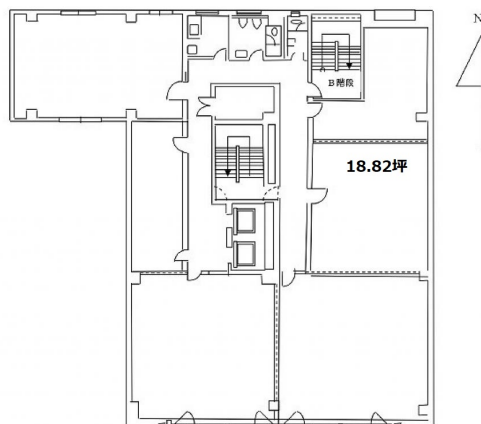

西村ビル 8階18.82坪

大阪府大阪市中央区本町1-5-7

物件MAP

賃貸条件	
坪数	18.82坪
階数	8階 (806)
入居可能日	
ビル情報	
所在地	大阪府大阪市中央区本町1-5-7
最寄り駅	大阪メトロ中央線 堺筋本町駅 徒歩1分 大阪メトロ堺筋線 堺筋本町駅 徒歩1分 大阪メトロ御堂筋線 本町駅 徒歩9分 大阪メトロ堺筋線 北浜駅 徒歩12分 大阪メトロ谷町線 谷町四丁目駅 徒歩13分
エリア	本町・堺筋本町エリア
竣工	1975年4月
耐震	旧耐震基準
階数	地上9階
用途	事務所
構造	S造、一部RC造
設備情報	
エレベーター	2基
空調	個別空調
OAフロア	OAフロア
基準階天井高	2,450mm
光ファイバー	有り
トイレ	男女別・室外
セキュリティ	有り
駐車場	有り

事務所移転の簡単検索サイト

Quick Service

クイックサービス

西村ビル 8階18.82坪 大阪府大阪市中央区本町1-5-7

本町・堺筋本町エリア (ビルID: 0021181) の賃貸オフィス

貸事務所・レンタルオフィス・オフィス移転ならQuickService

物件詳細はこちらから

0120-55-2620