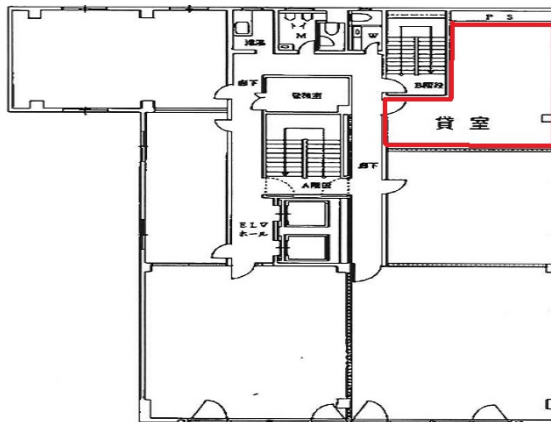

西村ビル 3階14.29坪

大阪府大阪市中央区本町1-5-7

物件MAP

賃貸条件	
坪数	14.29坪
階数	3階
入居可能日	
ビル情報	
所在地	大阪府大阪市中央区本町1-5-7
最寄り駅	大阪メトロ中央線 堺筋本町駅 徒歩1分 大阪メトロ堺筋線 堺筋本町駅 徒歩1分 大阪メトロ御堂筋線 本町駅 徒歩9分 大阪メトロ堺筋線 北浜駅 徒歩12分 大阪メトロ谷町線 谷町四丁目駅 徒歩13分
エリア	本町・堺筋本町エリア
竣工	1975年4月
耐震	旧耐震基準
階数	地上9階
用途	事務所
構造	S造、一部RC造
設備情報	
エレベーター	2基
空調	個別空調
OAフロア	OAフロア
基準階天井高	2,450mm
光ファイバー	有り
トイレ	男女別・室外
セキュリティ	有り
駐車場	有り

事務所移転の簡単検索サイト

Quick Service

クイックサービス

西村ビル 3階14.29坪 大阪府大阪市中央区本町1-5-7

本町・堺筋本町エリア (ビルID: 0021181) の賃貸オフィス

貸事務所・レンタルオフィス・オフィス移転ならQuickService

物件詳細はこちらから

0120-55-2620