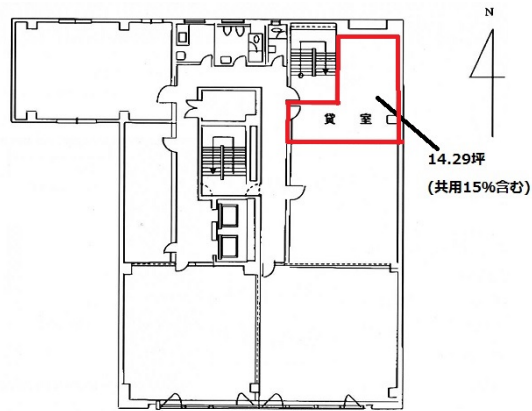

西村ビル 5階14.29坪

大阪府大阪市中央区本町1-5-7

物件MAP

賃貸条件	
月額賃料	92,885円 (税別)
坪数	14.29坪
坪単価	6,500円 (税別)
共益費	50,015円
礼金	無し
敷金 (保証金)	1000000円
階数	5階
入居可能日	2024年7月

ビル情報	
所在地	大阪府大阪市中央区本町1-5-7
最寄り駅	大阪メトロ中央線 堺筋本町駅 徒歩1分 大阪メトロ堺筋線 堺筋本町駅 徒歩1分 大阪メトロ御堂筋線 本町駅 徒歩9分 大阪メトロ堺筋線 北浜駅 徒歩12分 大阪メトロ谷町線 谷町四丁目駅 徒歩13分
エリア	本町・堺筋本町エリア
竣工	1975年4月
耐震	旧耐震基準
階数	地上9階
用途	事務所
構造	S造、一部RC造

設備情報	
エレベーター	2基
空調	個別空調
OAフロア	OAフロア
基準階天井高	2,450mm
光ファイバー	有り
トイレ	男女別・室外
セキュリティ	有り
駐車場	有り