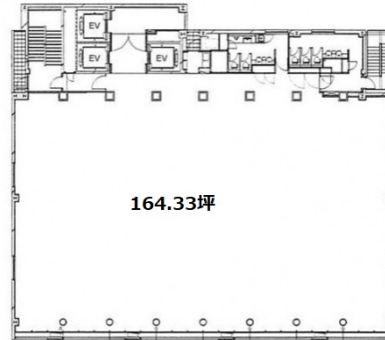

エスリードビル本町 6階164.33坪

大阪府大阪市中央区本町1-4-8

物件MAP

賃貸条件	
坪数	164.33坪
階数	6階 (ワンフロア)
入居可能日	

ビル情報	
所在地	大阪府大阪市中央区本町1-4-8
最寄り駅	大阪メトロ堺筋線 堺筋本町駅 徒歩2分 大阪メトロ中央線 堺筋本町駅 徒歩3分 大阪メトロ御堂筋線 本町駅 徒歩10分 大阪メトロ谷町線 谷町四丁目駅 徒歩11分 大阪メトロ堺筋線 北浜駅 徒歩13分
エリア	本町・堺筋本町エリア
竣工	2009年6月
耐震	新耐震基準
階数	地上14階 地上1階
用途	事務所
構造	S造

設備情報	
エレベーター	3基
空調	個別空調
OAフロア	OAフロア
基準階天井高	2,800mm
光ファイバー	有り
トイレ	男女別・室外
セキュリティ	有り
駐車場	有り