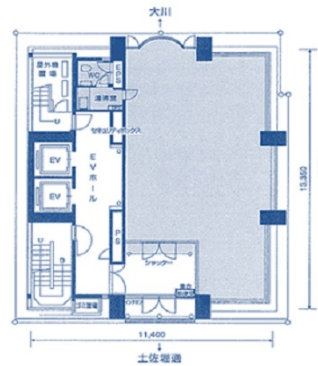

アクアタワービル 5階38.45坪

大阪府大阪市中央区北浜東6-6

物件MAP

賃貸条件	
坪数	38.45坪
階数	5階 (ワンフロア 申込有)
入居可能日	即日
ビル情報	
所在地	大阪府大阪市中央区北浜東6-6
最寄り駅	京阪本線 北浜駅 徒歩5分 大阪メトロ堺筋線 北浜駅 徒歩5分 京阪本線 天満橋駅 徒歩6分 京阪中之島線 天満橋駅 徒歩7分 大阪メトロ谷町線 天満橋駅 徒歩8分
エリア	谷町・OBPエリア
竣工	1992年2月
耐震	新耐震基準
階数	地上10階 地上1階
用途	事務所
構造	S造
設備情報	
エレベーター	2基
空調	個別空調
OAフロア	OAフロア
基準階天井高	2,450mm
光ファイバー	有り
トイレ	男女別・室外
セキュリティ	有り
駐車場	無し