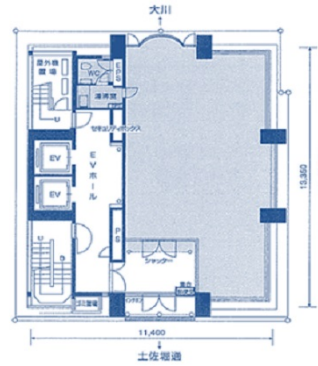

アクアタワービル 5階38.45坪

大阪府大阪市中央区北浜東6-6

物件MAP

賃貸条件	
坪数	38.45坪
階数	5階 (ワンフロア 申込有)
入居可能日	即日

ビル情報	
所在地	大阪府大阪市中央区北浜東6-6
最寄り駅	京阪本線 北浜駅 徒歩5分 大阪メトロ堺筋線 北浜駅 徒歩5分 京阪本線 天満橋駅 徒歩6分 京阪中之島線 天満橋駅 徒歩7分 大阪メトロ谷町線 天満橋駅 徒歩8分

エリア	谷町・OBPエリア
竣工	1992年2月
耐震	新耐震基準
階数	地上10階 地上1階
用途	事務所
構造	S造

設備情報	
エレベーター	2基
空調	個別空調
OAフロア	OAフロア
基準階天井高	2,450mm
光ファイバー	有り
トイレ	男女別・室外
セキュリティ	有り
駐車場	無し

事務所移転の簡単検索サイト

Quick Service

クイックサービス

アクアタワービル 5階38.45坪 大阪府大阪市中央区北浜東6-6

谷町・OBPエリア (ビルID: 0021174) の賃貸オフィス

貸事務所・レンタルオフィス・オフィス移転ならQuickService