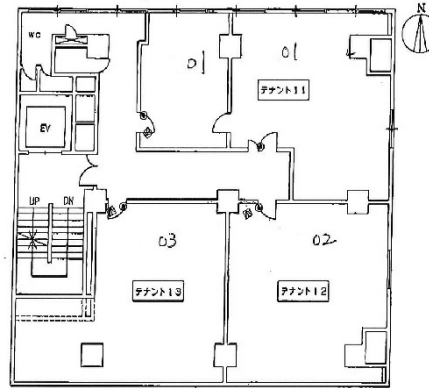

GROW北浜ビル 3階13.88坪

大阪府大阪市中央区北浜東1-29

物件MAP

賃貸条件	
坪数	13.88坪
階数	3階 (302)
入居可能日	
ビル情報	
所在地	大阪府大阪市中央区北浜東1-29
最寄り駅	京阪本線 天満橋駅 徒歩5分 京阪中之島線 天満橋駅 徒歩5分 大阪メトロ谷町線 天満橋駅 徒歩5分
エリア	谷町・OBPエリア
竣工	1964年1月
耐震	旧耐震基準
階数	地上10階 地下1階
用途	事務所
構造	SRC造
設備情報	
エレベーター	1基
空調	セントラル空調
OAフロア	その他
基準階天井高	
光ファイバー	無し
トイレ	調査中
セキュリティ	無し
駐車場	無し