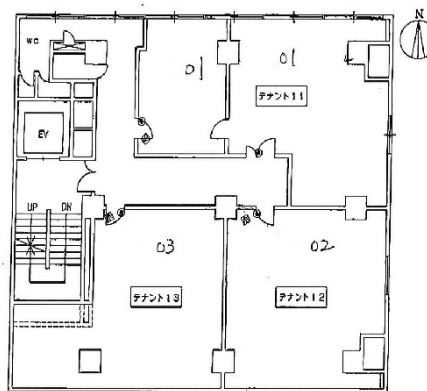

# GROW北浜ビル 4階23坪

大阪府大阪市中央区北浜東1-29

## 物件MAP

賃貸条件	
坪数	23坪
階数	4階
入居可能日	
ビル情報	
所在地	大阪府大阪市中央区北浜東1-29
最寄り駅	京阪本線 天満橋駅 徒歩5分 京阪中之島線 天満橋駅 徒歩5分 大阪メトロ谷町線 天満橋駅 徒歩5分
エリア	谷町・OBPエリア
竣工	1964年1月
耐震	旧耐震基準
階数	地上10階 地下1階
用途	事務所
構造	SRC造
設備情報	
エレベーター	1基
空調	セントラル空調
OAフロア	その他
基準階天井高	
光ファイバー	無し
トイレ	調査中
セキュリティ	無し
駐車場	無し