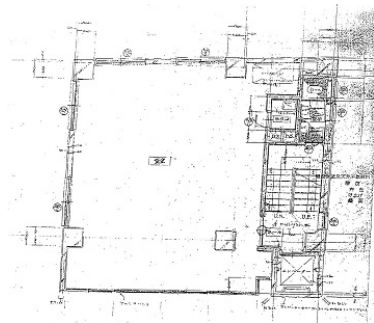

# MDビル (旧MD北浜ビル) 3階23坪

大阪府大阪市中央区北浜1-5-7

## 物件MAP

賃貸条件	
坪数	23坪
階数	3階
入居可能日	

ビル情報	
所在地	大阪府大阪市中央区北浜1-5-7
最寄り駅	京阪本線 北浜駅 徒歩2分 大阪メトロ堺筋線 北浜駅 徒歩2分
エリア	淀屋橋・北浜エリア
竣工	1966年9月
耐震	旧耐震基準
階数	地上6階 地上1階
用途	事務所
構造	S造

設備情報	
エレベーター	1基
空調	個別空調
OAフロア	OAフロア
基準階天井高	
光ファイバー	無し
トイレ	男女別・室外
セキュリティ	無し
駐車場	無し