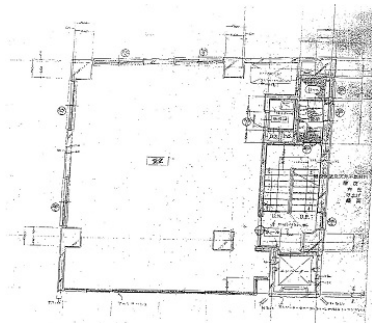

# MDビル（旧MD北浜ビル） 3階23坪

大阪府大阪市中央区北浜1-5-7

## 物件MAP

賃貸条件	
坪数	23坪
階数	3階
入居可能日	

ビル情報	
所在地	大阪府大阪市中央区北浜1-5-7
最寄り駅	京阪本線 北浜駅 徒歩2分 大阪メトロ堺筋線 北浜駅 徒歩2分
エリア	淀屋橋・北浜エリア
竣工	1966年9月
耐震	旧耐震基準
階数	地上6階 地上1階
用途	事務所
構造	S造

設備情報	
エレベーター	1基
空調	個別空調
OAフロア	OAフロア
基準階天井高	
光ファイバー	無し
トイレ	男女別・室外
セキュリティ	無し
駐車場	無し