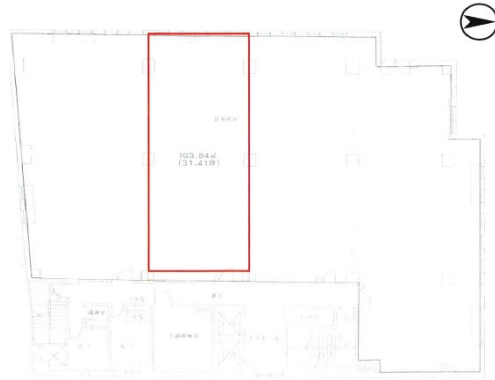

# 大阪平和ビル 2階31.41坪

大阪府大阪市中央区北浜1-5-5

## 物件MAP

賃貸条件	
月額賃料	相談
坪数	31.41坪
坪単価	相談
共益費	賃料に含む
礼金	無し
敷金（保証金）	12ヶ月
階数	2階（203）
入居可能日	即日

ビル情報	
所在地	大阪府大阪市中央区北浜1-5-5
最寄り駅	京阪本線 北浜駅 徒歩2分 大阪メトロ堺筋線 北浜駅 徒歩2分 京阪中之島線 なにわ橋駅 徒歩6分 京阪本線 淀屋橋駅 徒歩8分 大阪メトロ御堂筋線 淀屋橋駅 徒歩9分
エリア	淀屋橋・北浜エリア
竣工	1987年4月
耐震	新耐震基準
階数	地上7階 地下1階
用途	事務所
構造	SRC造

設備情報	
エレベーター	2基
空調	セントラル空調
OAフロア	タイルカーペット
基準階天井高	2,400mm
光ファイバー	有り
トイレ	男女別・室外
セキュリティ	有り
駐車場	有り