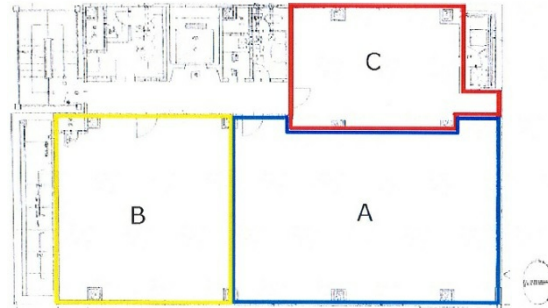

TDビル 5階16.82坪

大阪府大阪市中央区北新町2-8

物件MAP

賃貸条件	
坪数	16.82坪
階数	5階
入居可能日	
ビル情報	
所在地	大阪府大阪市中央区北新町2-8
最寄り駅	大阪メトロ谷町線 谷町四丁目駅 徒歩5分 大阪メトロ中央線 谷町四丁目駅 徒歩7分 大阪メトロ谷町線 天満橋駅 徒歩8分 京阪中之島線 天満橋駅 徒歩11分 京阪本線 天満橋駅 徒歩11分
エリア	谷町・OBPエリア
竣工	1987年1月
耐震	新耐震基準
階数	地上8階
用途	事務所
構造	S造
設備情報	
エレベーター	1基
空調	個別空調
OAフロア	その他
基準階天井高	
光ファイバー	有り
トイレ	男女別・室外
セキュリティ	有り
駐車場	無し