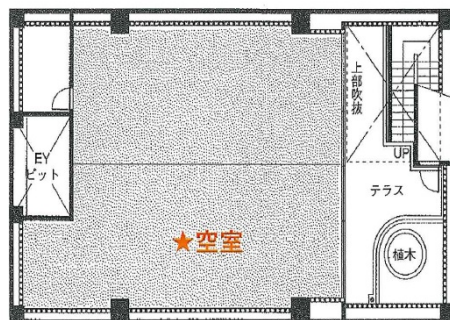

# 本町御堂パークビル 地下1階21.9坪

大阪府大阪市中央区北久宝寺町4-2-12

## 物件MAP

賃貸条件	
月額賃料	相談
坪数	21.9坪
坪単価	相談
共益費	賃料に含む
礼金	無し
敷金 (保証金)	相談
階数	B1階
入居可能日	即日

ビル情報	
所在地	大阪府大阪市中央区北久宝寺町4-2-12
最寄り駅	大阪メトロ御堂筋線 本町駅 徒歩5分 大阪メトロ四つ橋線 本町駅 徒歩5分 大阪メトロ中央線 本町駅 徒歩5分 大阪メトロ長堀鶴見緑地線 心齋橋駅 徒歩7分 大阪メトロ御堂筋線 心齋橋駅 徒歩9分
エリア	本町・堺筋本町エリア
竣工	1991年4月
耐震	新耐震基準
階数	地上10階 地下1階
用途	事務所
構造	S造、一部RC造