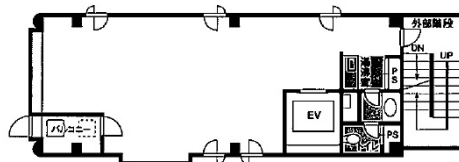

アドーラブルビル 5階17.06坪

大阪府大阪市中央区北久宝寺町2-6-1

物件MAP

賃貸条件	
月額賃料	170,600円（税別）
坪数	17.06坪
坪単価	10,000円（税別）
共益費	34,120円
礼金	2ヶ月
敷金（保証金）	4ヶ月
階数	5階
入居可能日	即日

ビル情報	
所在地	大阪府大阪市中央区北久宝寺町2-6-1
最寄り駅	大阪メトロ中央線 堺筋本町駅 徒歩5分 大阪メトロ堺筋線 堺筋本町駅 徒歩5分
エリア	本町・堺筋本町エリア
竣工	1989年7月
耐震	新耐震基準
階数	地上8階
用途	事務所/店舗
構造	S造

設備情報	
エレベーター	1基
空調	個別空調
OAフロア	その他
基準階天井高	2,500mm
光ファイバー	無し
トイレ	男女共用・室内
セキュリティ	無し
駐車場	無し