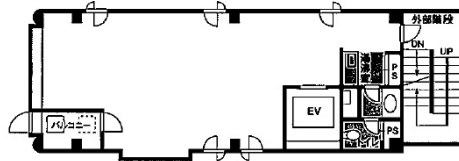

アドーラブルビル 5階17.06坪

大阪府大阪市中央区北久宝寺町2-6-1

物件MAP

賃貸条件	
月額賃料	170,600円（税別）
坪数	17.06坪
坪単価	10,000円（税別）
共益費	34,120円
礼金	2ヶ月
敷金（保証金）	4ヶ月
階数	5階
入居可能日	即日

ビル情報	
所在地	大阪府大阪市中央区北久宝寺町2-6-1
最寄り駅	大阪メトロ中央線 堺筋本町駅 徒歩5分 大阪メトロ堺筋線 堺筋本町駅 徒歩5分
エリア	本町・堺筋本町エリア
竣工	1989年7月
耐震	新耐震基準
階数	地上8階
用途	事務所/店舗
構造	S造

設備情報	
エレベーター	1基
空調	個別空調
OAフロア	その他
基準階天井高	2,500mm
光ファイバー	無し
トイレ	男女共用・室内
セキュリティ	無し
駐車場	無し

事務所移転の簡単検索サイト

Quick Service

クイックサービス

アドーラブルビル 5階17.06坪 大阪府大阪市中央区北久宝寺町2-6-1

本町・堺筋本町エリア（ビルID：0021040）の賃貸オフィス

貸事務所・レンタルオフィス・オフィス移転なら**QuickService**